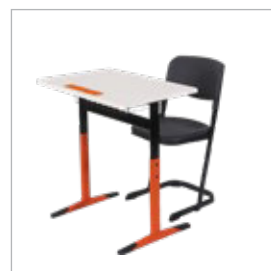

SINGLE

W
L
S
N
S