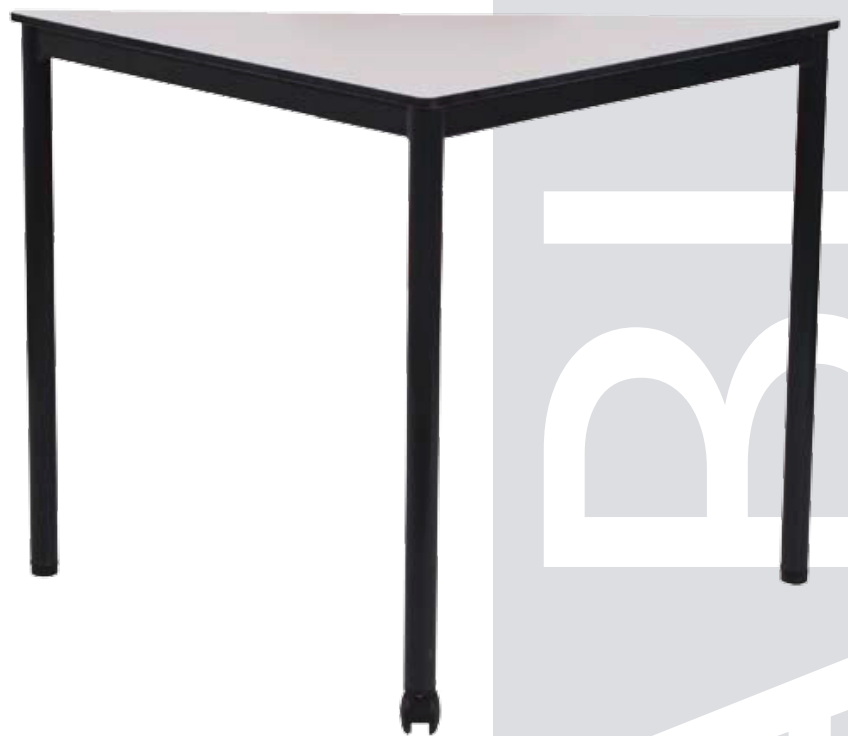

TABLE

TABLE