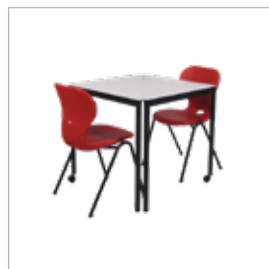

TABLE

TABLE